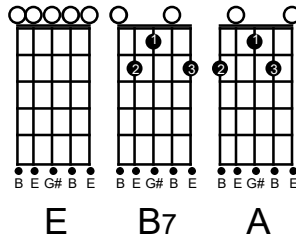

# CHALANA

(Almir Sater)

(Transcrição - Prof: Alex Stocco)

Musical notation for the guitar part of 'Chalana'. The notation is written on a six-string staff with three systems. The first system contains the notes: 9 9 9 9 9 7 9 | 7 7 7 5 4 5 7 | 2 2 2 2 2 2 11 | 9 9 7 7 | 5 5 4. The second system contains the fret numbers: 10 10 10 10 10 9 10 | 9 9 9 7 5 7 9 | 4 4 4 4 4 4 12 | 10 10 9 9 | 7 7 5. The third system contains the fret numbers: 0 0 0. The staff is labeled with T, A, and B strings.

## GUARANIA

E B7 E  
Lá vai uma chalana Bem longe se vai

B7  
Navegando no remanso Do rio Paraguai

A E  
**Oh! Chalana sem querer Tu aumentas minha dor**

B7 E  
**Nessas águas tão serenas Vai levando meu amor (2X)**

B7  
E assim ela se foi Nem de mim se despediu

A B7 E  
A chalana vai sumindo Na curva lá do rio

B7  
E se ela vai magoada Eu bem sei que tem razão

E  
Fui ingrato Eu feri o seu meigo coração

A E  
**Oh! Chalana sem querer Tu aumentas minha dor**

B7 E  
**Nessas águas tão serenas Vai levando meu amor (2X)**