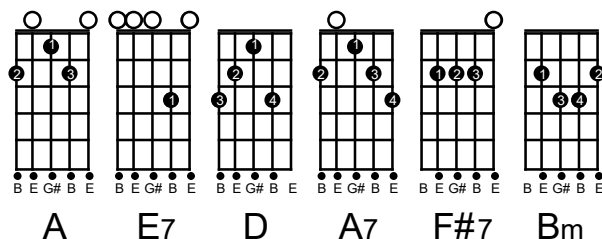

# OBRAS DE POETA - ARRANJO PARA VIOLA

(Chitãozinho e Xororó)

(Transcrição - Prof: Alex Stocco)

♩ = 80

T	5 / 12 12 12 12 10 7 4 0	4 / 10 10 10 10 9 5 2 0
A	5 / 12 12 12 12 10 6 3 0	3 / 10 10 10 10 8 5 1
B		

## TOADA

A E7 A  
Os passarinhos enfeitam, os jardins e as florestas

E7 D E7 A  
São iguais às melodias, vivem n' alma dos poetas

A7 (D F#7 Bm)F#7 Bm  
Qualquer tipo de canção, sertaneja ou popular

E7 DE7 A  
Serve de inspiração, como tema ou pra rimar

## FINAL DO SOLO

A E7 A  
O construtor da floresta, faz seu prédio na paineira

E7 D E7 A  
E o maestro Sabiá, faz seu show na laranjeira

A7 (D F#7 Bm)F#7 Bm  
Na copada de um pinheiro, canta alegre o Bem-te-vi