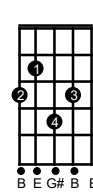

D7

INTRODUÇÃO - D6 (DEDILHADO 4 VEZES)

RITMO: PopRock

D6   **A9**   **Em**   **A9**   **D6**
Sei que você quer voltar Quem sou eu pra recusar?

D7(9)/F#   **G6**   **A9**   **D6**
O amor supera tudo Preciso do teu olhar

D6   **A9**   **Em**   **A9**   **D6**
Não tenha medo da sorte Ela não vai castigar

D7(9)/F#   **G6**   **A9**   **D6**   **D7(9)/F#**
Quem ama sempre perdoa Por isso vou perdoar