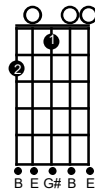

FRIO DA MADRUGADA - ARRANJO PRA VIOLA

(Rio Negro e Solimões)

(Transcrição - Prof: Alex Stocco)

DEDILHADO DOS ESTROFES:

D6 **A9** **Em** **A9** **D6**

♩ = 100

D6 **D7(9)/F#** **G6** **A9** **D6**

D6

INTRODUÇÃO - D6 (DEDILHADO 4 VEZES)

RITMO: PopRock

D6 **A9** **Em** **A9** **D6**
Sei que você quer voltar Quem sou eu pra recusar?

D7(9)/F# **G6** **A9** **D6**
O amor supera tudo Preciso do teu olhar

D6 **A9** **Em** **A9** **D6**
Não tenha medo da sorte Ela não vai castigar

G D
Sozinho na madrugada Já briguei com a sorte

A
Falei com meu Deus Por que não mande a morte?

D G D6
Sem esse amor Nada mais importa A vida perde a razão