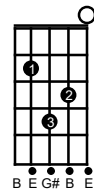

FRIO DA MADRUGADA - ARRANJO PRA VIOLA

(Rio Negro e Solimões)

(Transcrição - Prof: Alex Stocco)

DEDILHADO DOS ESTROFES:

D6   **A9**   **Em**   **A9**   **D6**

♩ = 100

D6   **D7(9)/F#**   **G6**   **A9**   **D6**

D7(9)/F#

INTRODUÇÃO - D6 (DEDILHADO 4 VEZES)

RITMO: PopRock

D6   **A9**   **Em**   **A9**   **D6**
Sei que você quer voltar Quem sou eu pra recusar?

D7(9)/F#   **G6**   **A9**   **D6**
O amor supera tudo Preciso do teu olhar

D6   **A9**   **Em**   **A9**   **D6**
Não tenha medo da sorte Ela não vai castigar

D7(9)/F#   **G6**   **A9**   **D6**   **D7(9)/F#**
Quem ama sempre perdoa Por isso vou perdoar