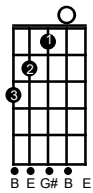

FRIO DA MADRUGADA - ARRANJO PRA VIOLA

(Rio Negro e Solimões)

(Transcrição - Prof: Alex Stocco)

DEDILHADO DOS ESTROFES:

D6 **A9** **Em** **A9** **D6**

♩ = 100

D6 **D7(9)/F#** **G6** **A9** **D6**

D6

INTRODUÇÃO - D6 (DEDILHADO 4 VEZES)

RITMO: PopRock

D6 **A9** **Em** **A9** **D6**
Sei que você quer voltar Quem sou eu pra recusar?

D7(9)/F# **G6** **A9** **D6**
O amor supera tudo Preciso do teu olhar

D6 **A9** **Em** **A9** **D6**
Não tenha medo da sorte Ela não vai castigar

G D
Sozinho na madrugada Já briguei com a sorte

A
Falei com meu Deus Por que não mande a morte?

D G D6
Sem esse amor Nada mais importa A vida perde a razão