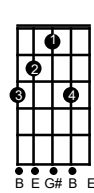

FRIO DA MADRUGADA - ARRANJO PRA VIOLA

(Rio Negro e Solimões)

(Transcrição - Prof: Alex Stocco)

DEDILHADO DOS ESTROFES:

D6   **A9**   **Em**   **A9**   **D6**

♩ = 100

D6   **D7(9)/F#**   **G6**   **A9**   **D6**

D

INTRODUÇÃO - D6 (DEDILHADO 4 VEZES)

RITMO: PopRock

D6   **A9**   **Em**   **A9**   **D6**
Sei que você quer voltar Quem sou eu pra recusar?

D7(9)/F#   **G6**   **A9**   **D6**
O amor supera tudo Preciso do teu olhar

D6   **A9**   **Em**   **A9**   **D6**
Não tenha medo da sorte Ela não vai castigar

D7(9)/F#   **G6**   **A9**   **D6**   **D7(9)/F#**
Quem ama sempre perdoa Por isso vou perdoar