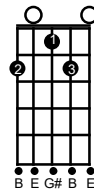

FRIO DA MADRUGADA - ARRANJO PRA VIOLA

(Rio Negro e Solimões)

(Transcrição - Prof: Alex Stocco)

DEDILHADO DOS ESTROFES:

D6   **A9**   **Em**   **A9**   **D6**

♩ = 100

D6   **D7(9)/F#**   **G6**   **A9**   **D6**

A

INTRODUÇÃO - D6 (DEDILHADO 4 VEZES)

RITMO: PopRock

D6   **A9**   **Em**   **A9**   **D6**
Sei que você quer voltar Quem sou eu pra recusar?

D7(9)/F#   **G6**   **A9**   **D6**
O amor supera tudo Preciso do teu olhar

D6   **A9**   **Em**   **A9**   **D6**
Não tenha medo da sorte Ela não vai castigar

D7(9)/F#   **G6**   **A9**   **D6**   **D7(9)/F#**
Quem ama sempre perdoa Por isso vou perdoar