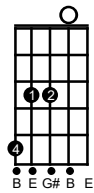

FRIO DA MADRUGADA - ARRANJO PRA VIOLA

(Rio Negro e Solimões)

(Transcrição - Prof: Alex Stocco)

DEDILHADO DOS ESTROFES:

D6   **A9**   **Em**   **A9**   **D6**

♩ = 100

D6   **D7(9)/F#**   **G6**   **A9**   **D6**

Em

INTRODUÇÃO - D6 (DEDILHADO 4 VEZES)

RITMO: PopRock

D6   **A9**   **Em**   **A9**   **D6**
Sei que você quer voltar Quem sou eu pra recusar?

D7(9)/F#   **G6**   **A9**   **D6**
O amor supera tudo Preciso do teu olhar

D6   **A9**   **Em**   **A9**   **D6**
Não tenha medo da sorte Ela não vai castigar

D7(9)/F#   **G6**   **A9**   **D6**   **D7(9)/F#**
Quem ama sempre perdoa Por isso vou perdoar