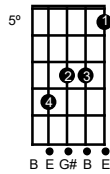

LIGUEI PRA DIZER QUE EU TE AMO

(Alan e Aladim)

(Transcrição - Prof Alex Stocco)

CATERETE LENTO

E B
 Já é tarde, é quase madrugada e eu não dormi
C^o C#m
 Com você no pensamento a insistir
 B7
 Que eu não durma sem falar contigo
A E
 Só liguei, liguei pra te dizer que eu te amo
 B
 E os momentos que felizes nós passamos
A B E B7
 Se morrer irá morrer junto comigo

E

B

C^o

C#m

B7

A

[Refrão]

E B
E ao dormir sozinha estiver em seus lençóis

A
Abrace o travesseiro e pense em nós

E B7
Na impressão irá sentir o meu calor

E B
Vá, agora já te ouvi posso sonhar

A
Sentir as suas mãos a me afagar

B7 E
Vivendo a paz desse amor

(SOLO)

E B
Como pode dois seres como nós viver assim