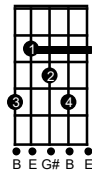

LIGUEI PRA DIZER QUE EU TE AMO

(Alan e Aladim)

(Transcrição - Prof Alex Stocco)

CATERETE LENTO

E B
 Já é tarde, é quase madrugada e eu não dormi
C^o C#m
 Com você no pensamento a insistir
 B7
 Que eu não durma sem falar contigo
A E
 Só liguei, liguei pra te dizer que eu te amo
 B
 E os momentos que felizes nós passamos
A B E B7
 Se morrer irá morrer junto comigo

E

B

C^o

C#m

B7

A

[Refrão]

E B
E ao dormir sozinha estiver em seus lençóis

A
Abrace o travesseiro e pense em nós

E B7
Na impressão irá sentir o meu calor

E B
Vá, agora já te ouvi posso sonhar

A
Sentir as suas mãos a me afagar

B7 E
Vivendo a paz desse amor

(SOLO)

E B
Como pode dois seres como nós viver assim